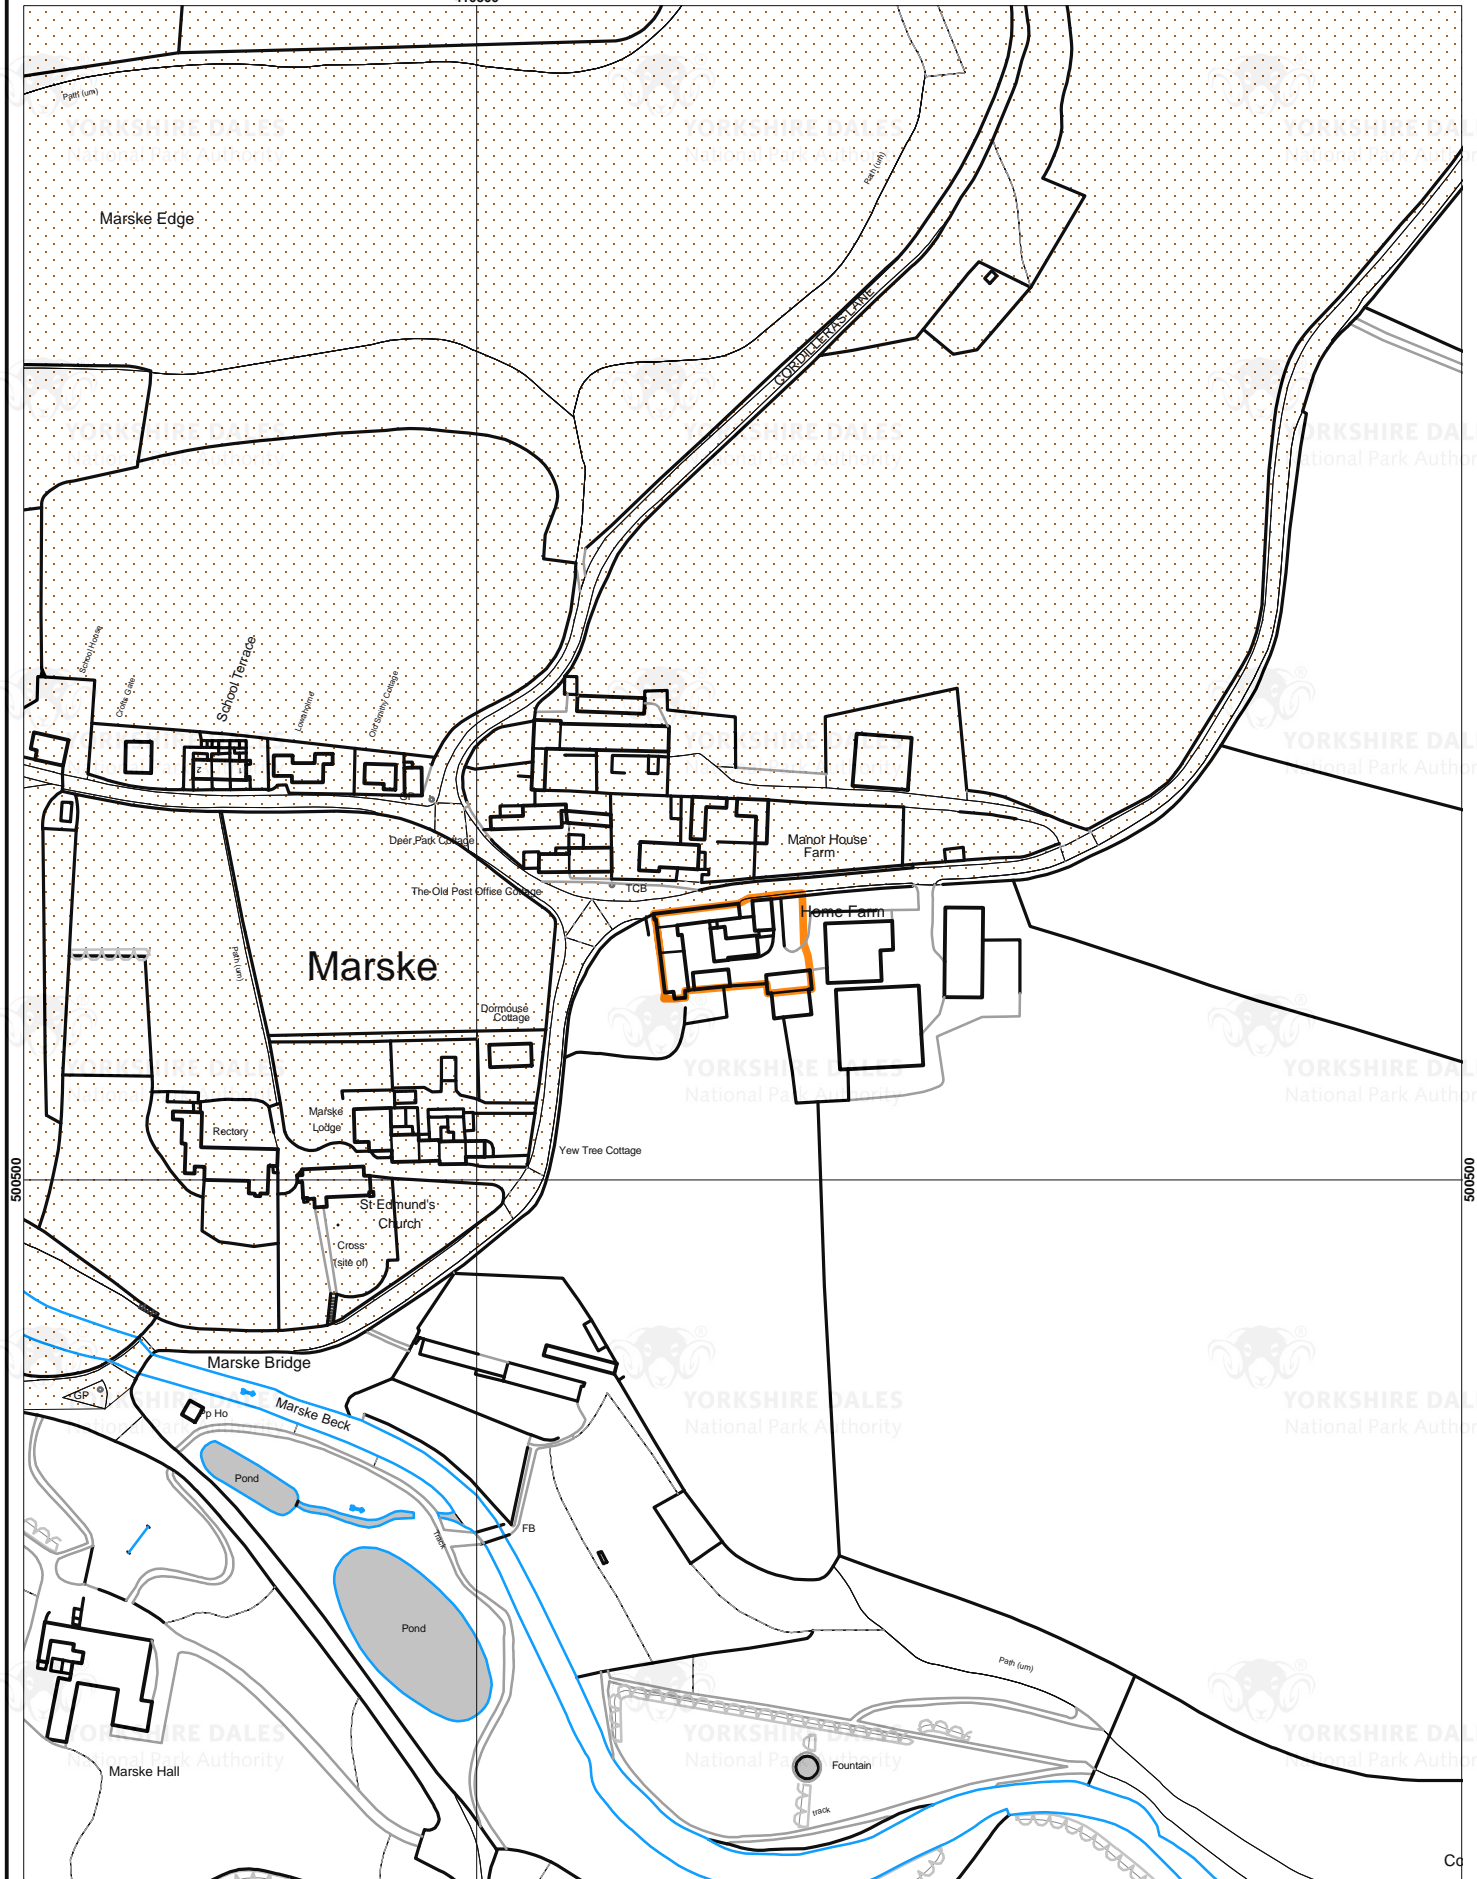

# Yorkshire Dales Local Plan

## Inset map 61 - Marske

Scale 1:2500

Version 2.0

YORKSHIRE DALES  
National Park Authority

410500

410500